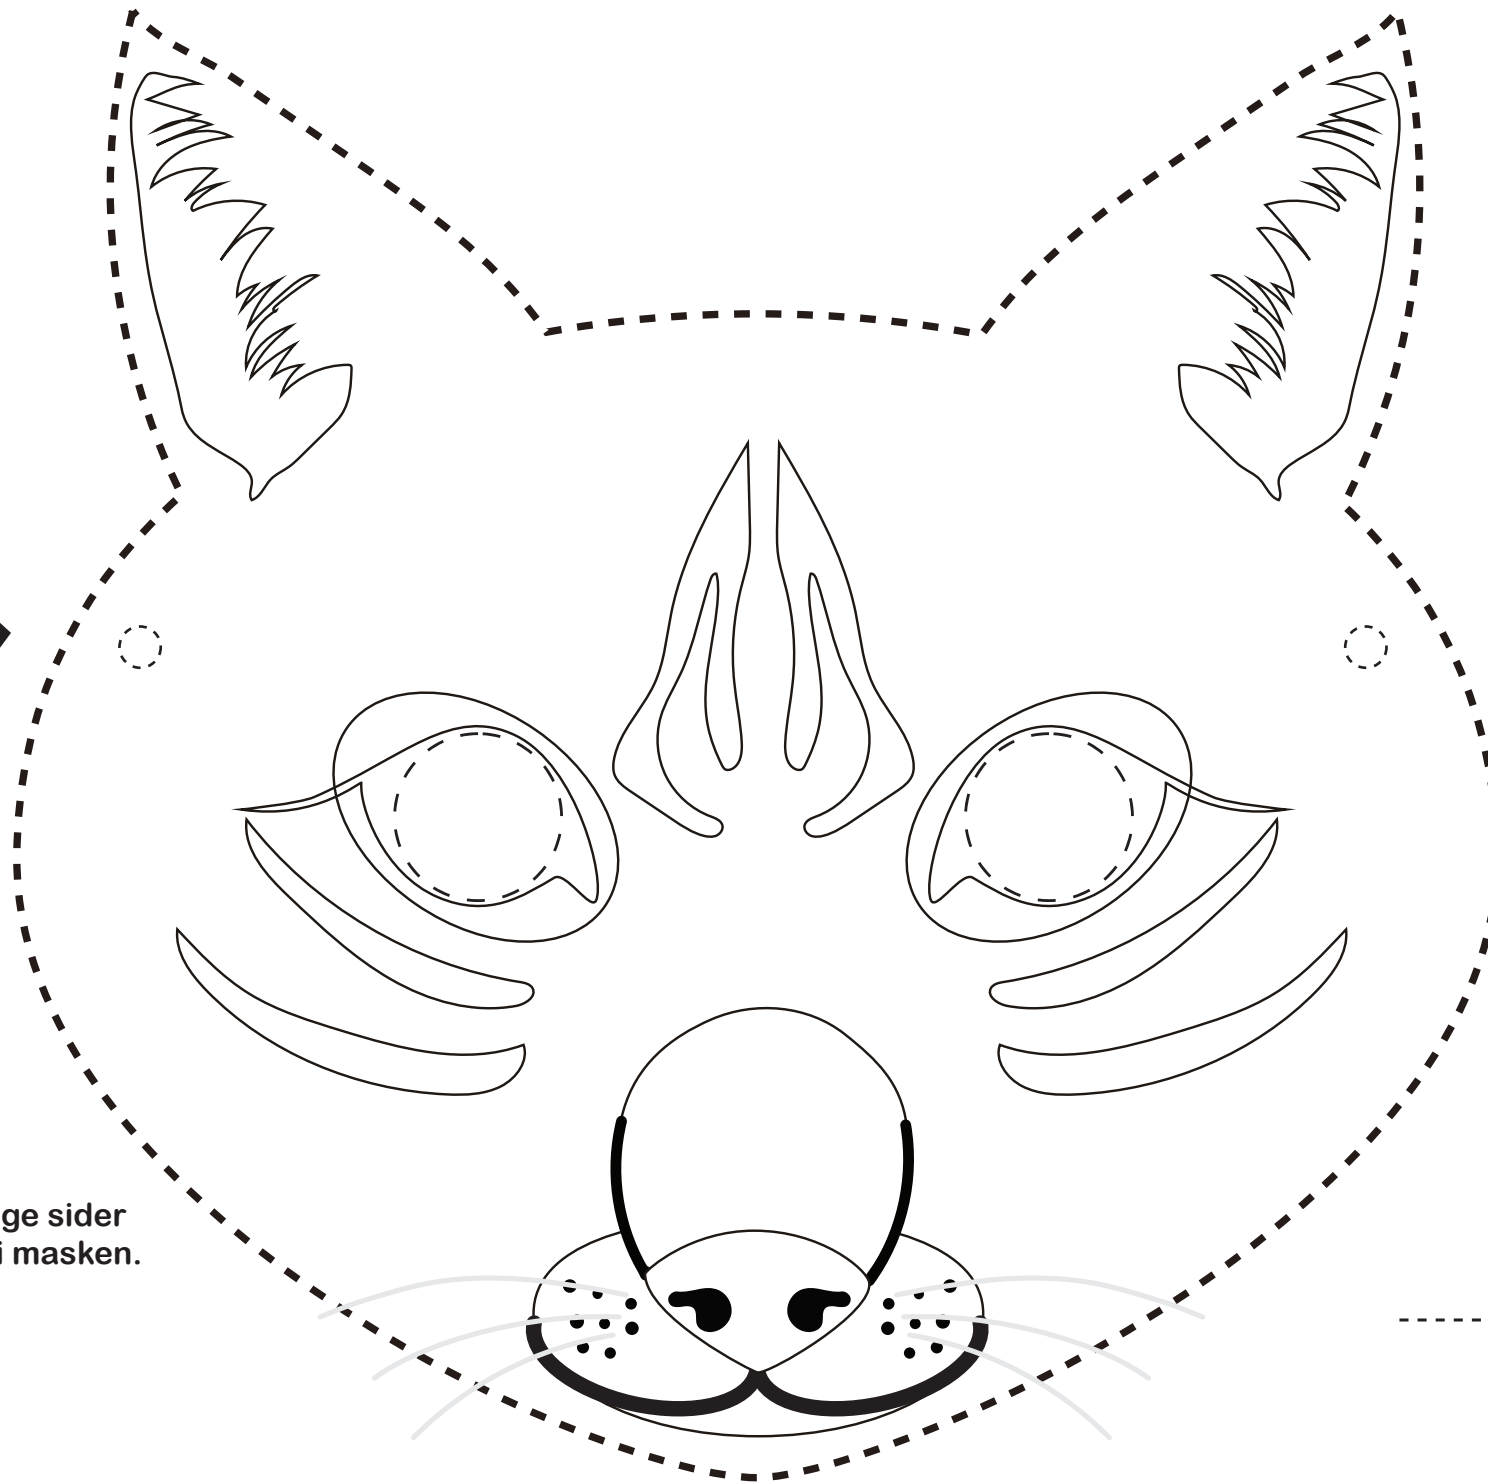

TIPS:
Fest gjerne en
tapebit på begge sider
før du tar hull i masken.

TIPS:
Fest gjerne en
tapebit på begge sider
før du tar hull i masken.

TIPS:
Fest gjerne en
tapebit på begge sider
før du tar hull i masken.

ØREDUSKER
Fargelegg, klipp ut
og fest øverst på ørene

TIPS:
Fest gjerne en
tapebit på begge sider
før du tar hull i masken.