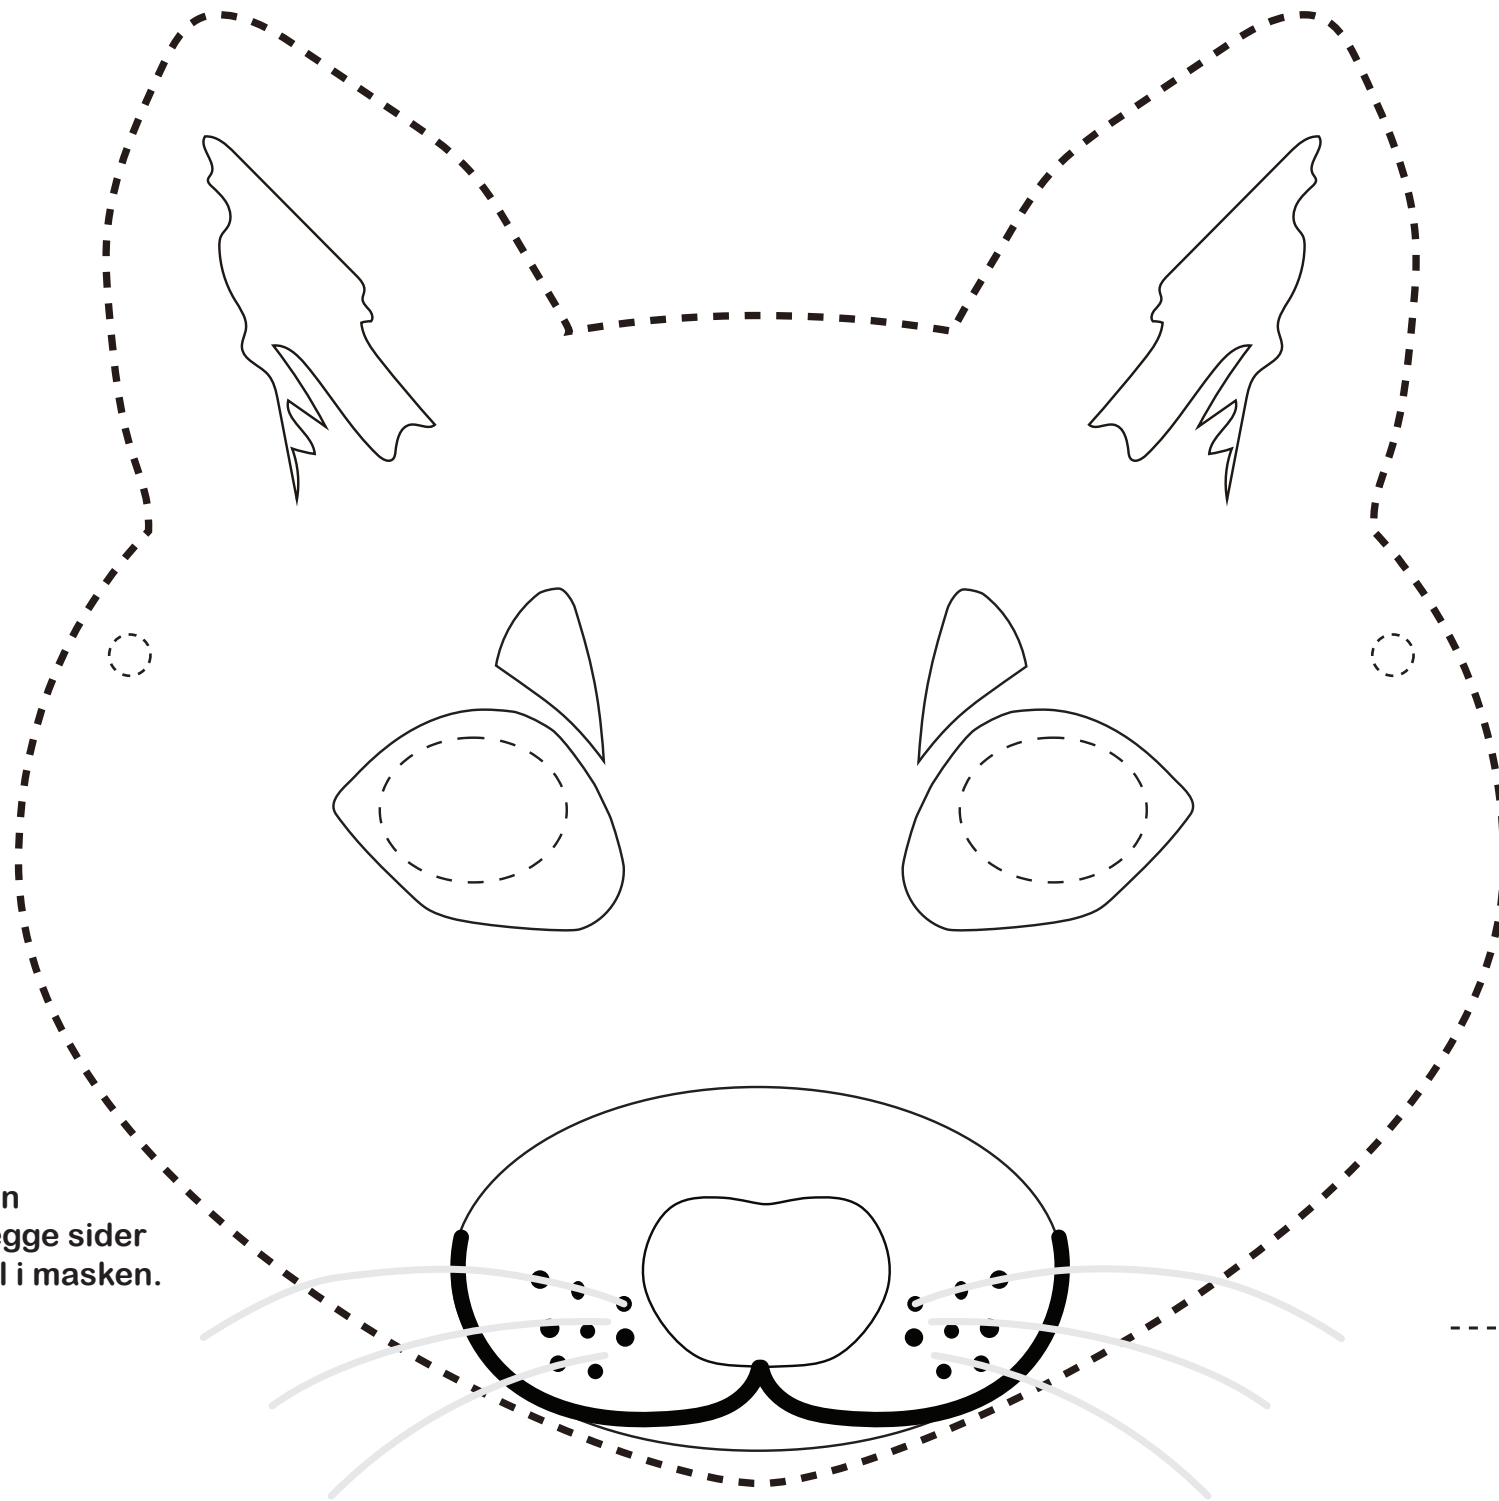

TIPS:
Fest gjerne en
tapebit på begge sider
før du tar hull i masken.

TIPS:
Fest gjerne en
tapebit på begge sider
før du tar hull i masken.

TIPS:
Fest gjerne en
tapebit på begge sider
før du tar hull i masken.

ØREDUSKER
Fargelegg, klipp ut
og fest øverst på ørene

TIPS:
Fest gjerne en
tapebit på begge sider
før du tar hull i masken.