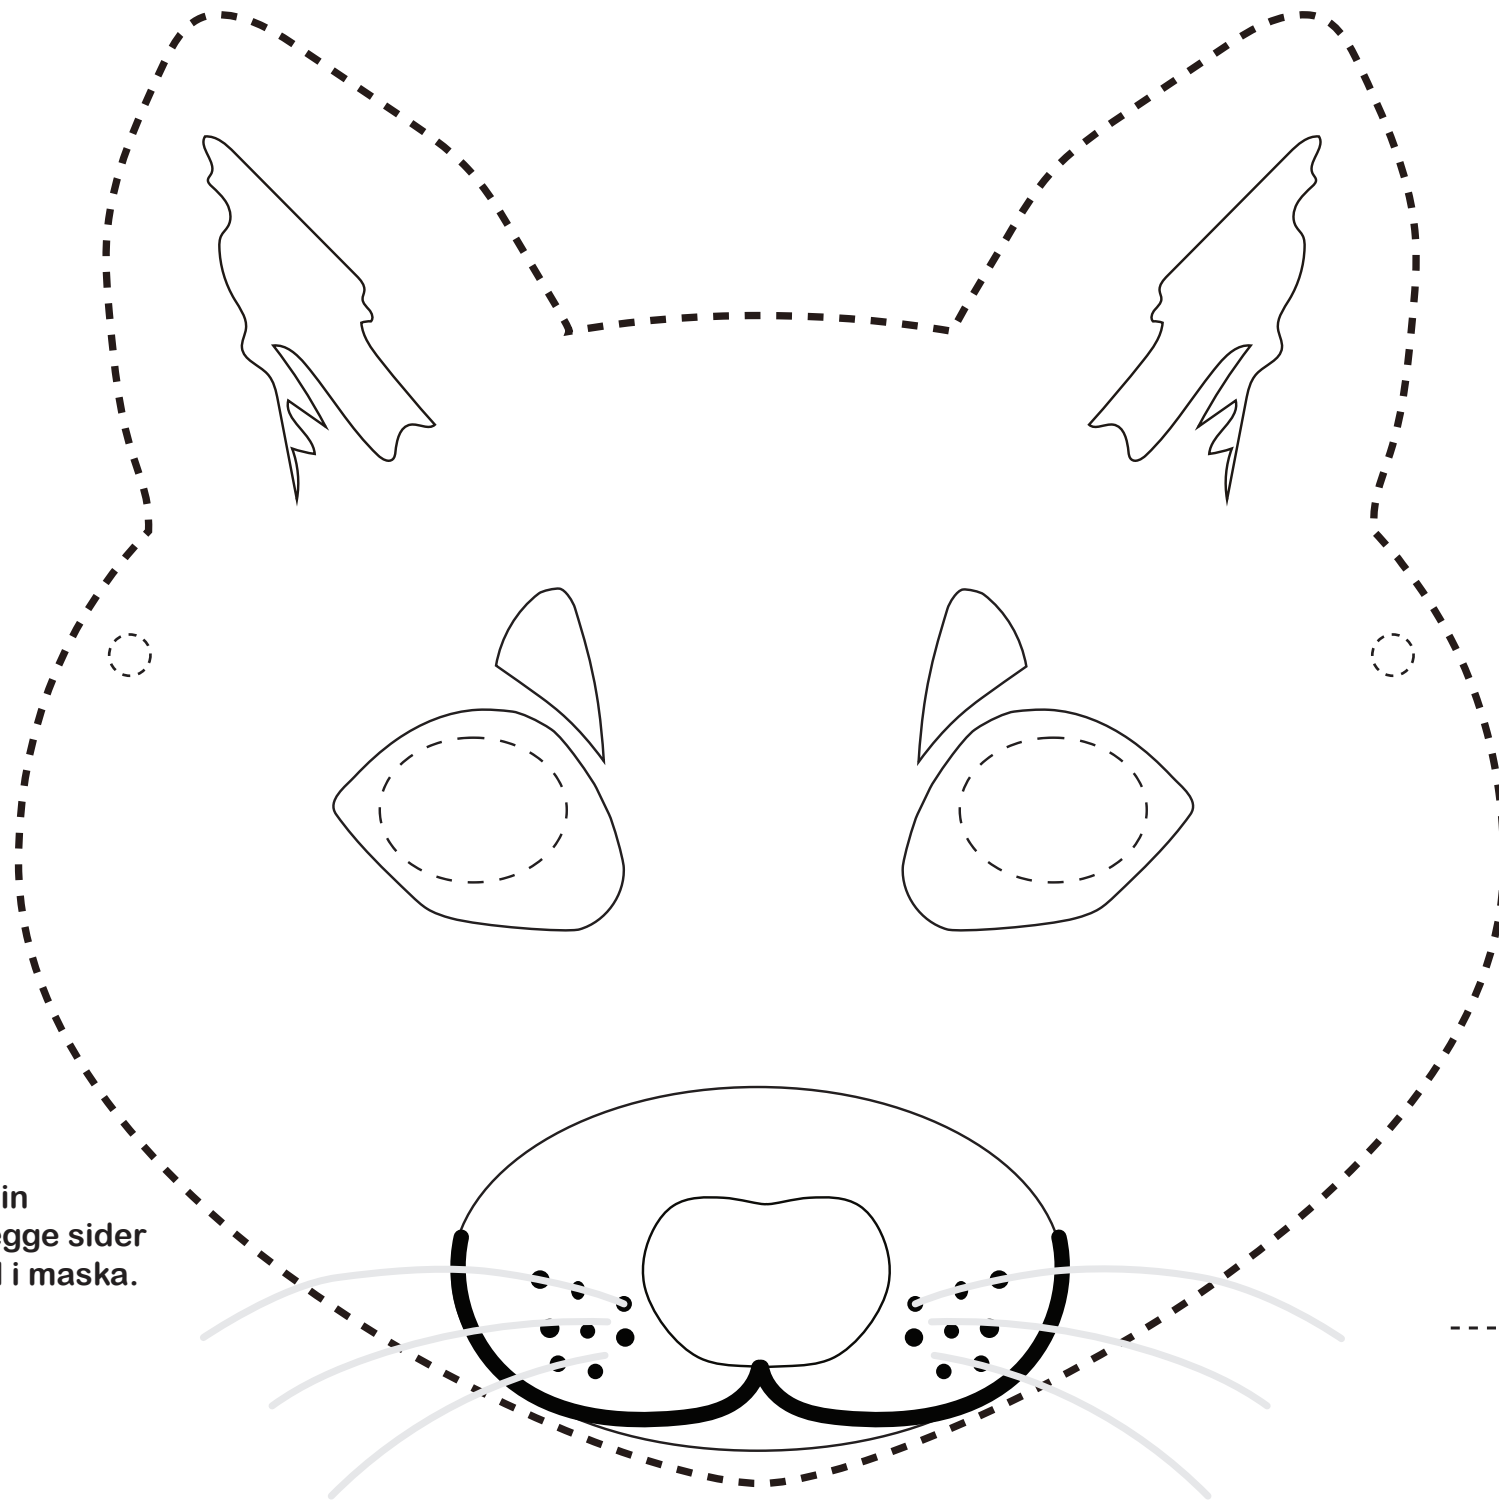

**TIPS:**  
Fest gjerne ein  
tapebit på begge sider  
før du tek høl i maska.

**TIPS:**  
Fest gjerne ein  
tapebit på begge sider  
før du tek høl i maska.

**TIPS:**  
Fest gjerne ein  
tapebit på begge sider  
før du tek høl i maska.

**TIPS:**  
Fest gjerne ein  
tapebit på begge sider  
før du tek hòl i maska.

**ØYREDUSKAR:**  
Fargelegg, klipp ut og  
fest øvst på øyra.