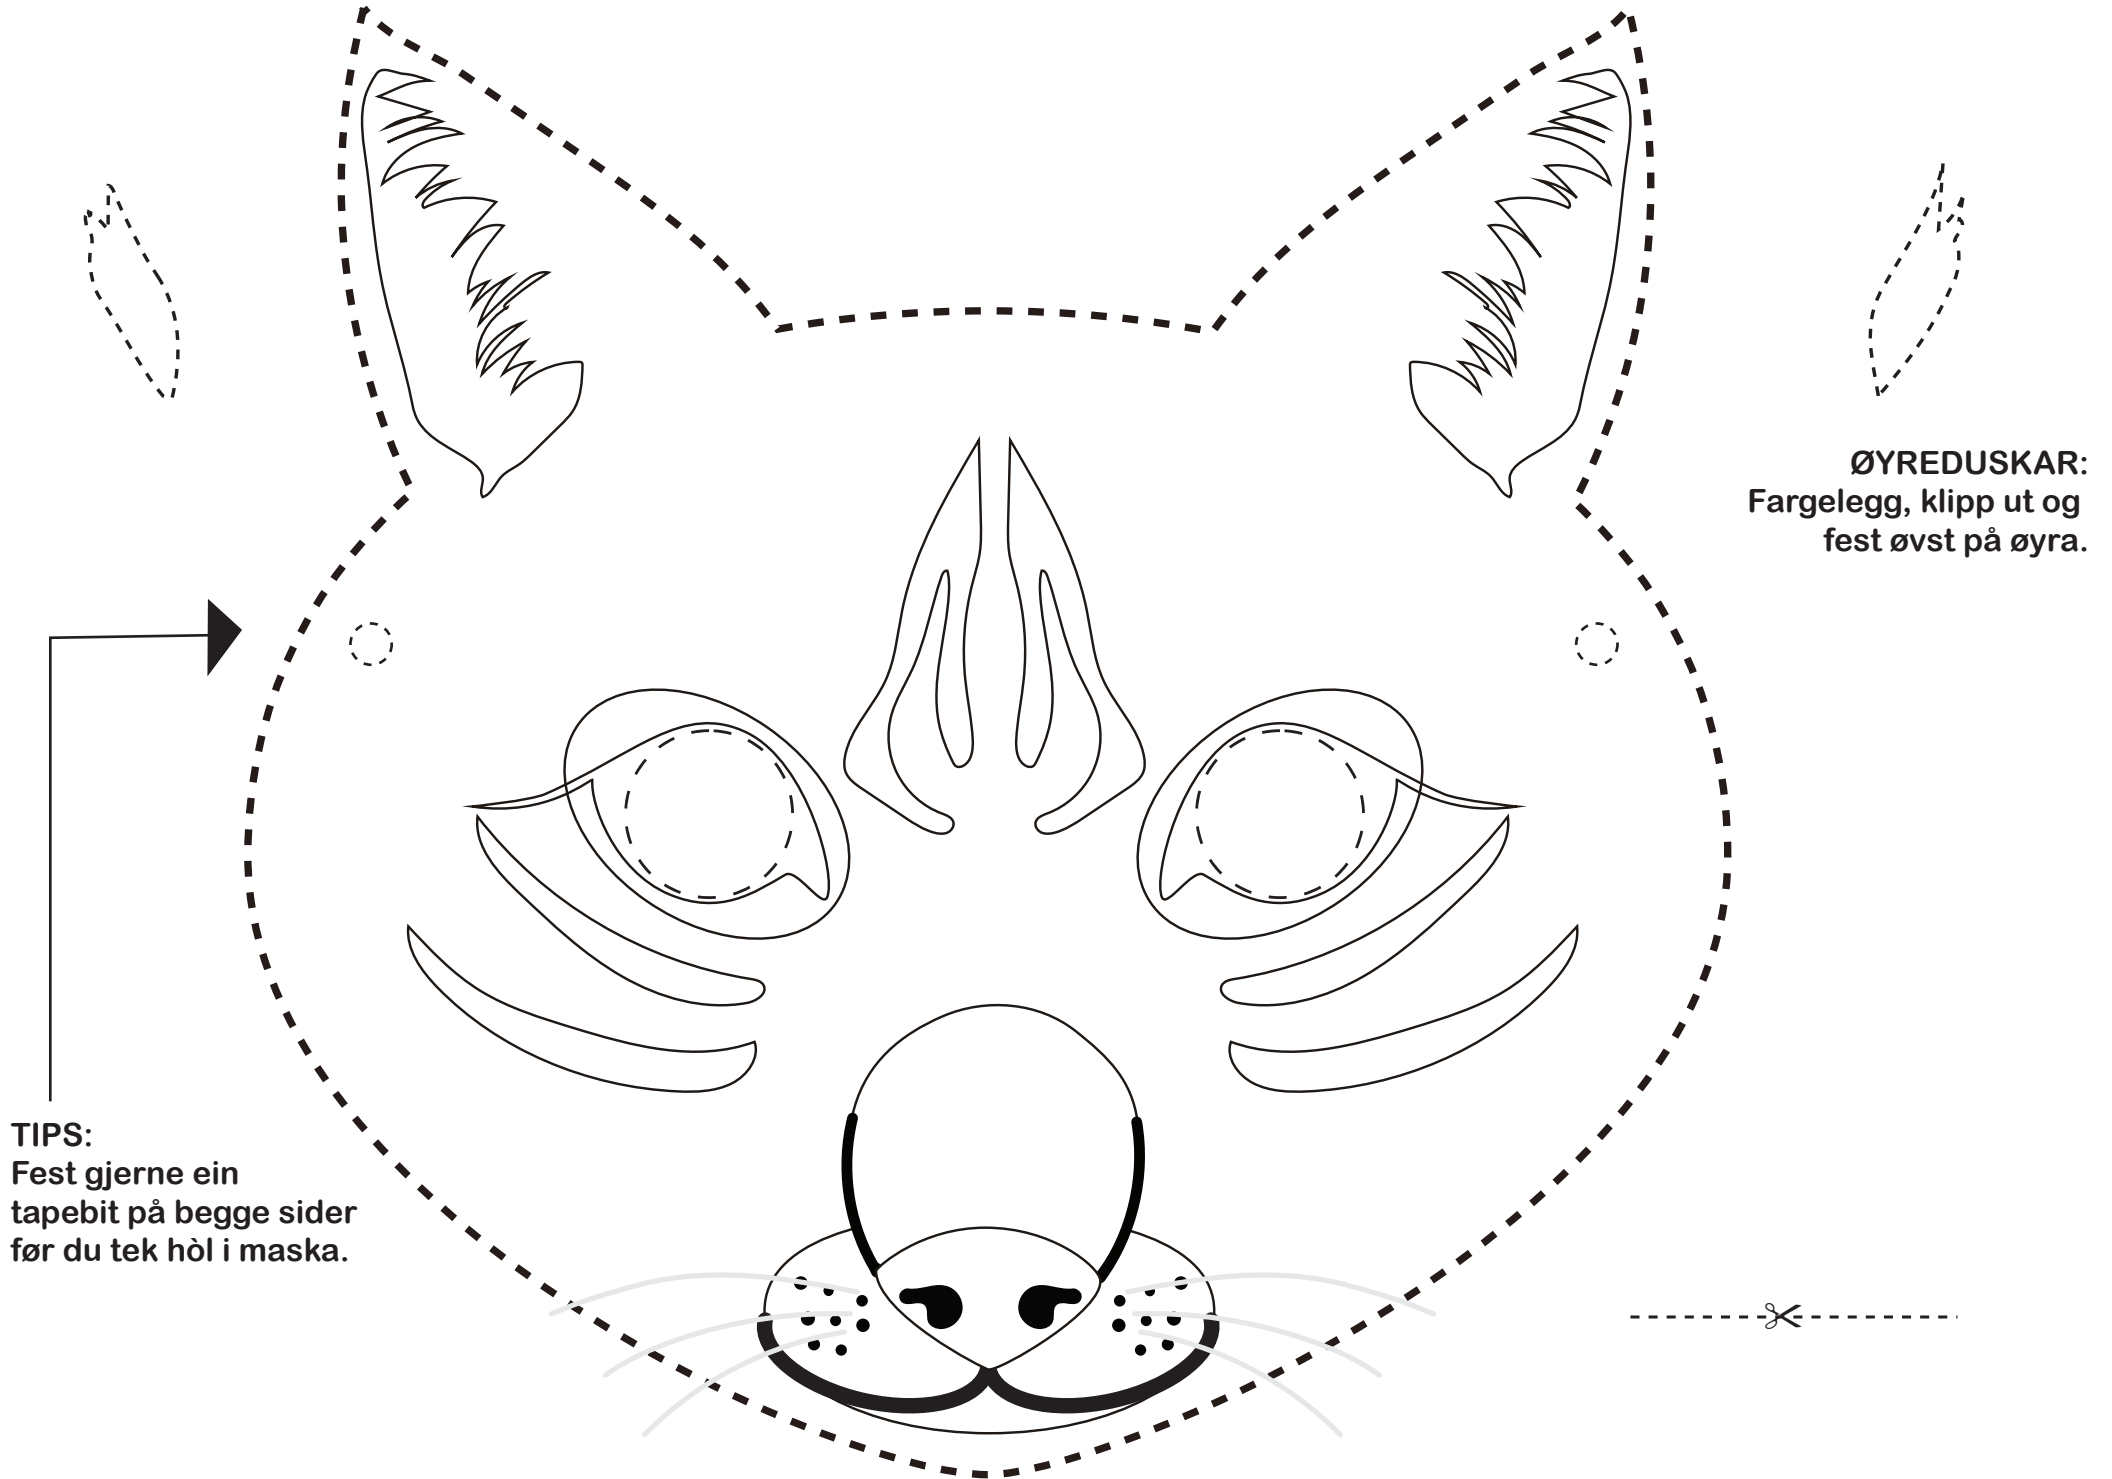

**TIPS:**  
Fest gjerne ein  
tapebit på begge sider  
før du tek høl i maska.

**TIPS:**  
Fest gjerne ein  
tapebit på begge sider  
før du tek høl i maska.

**TIPS:**  
Fest gjerne ein  
tapebit på begge sider  
før du tek høl i maska.

**TIPS:**  
Fest gjerne ein  
tapebit på begge sider  
før du tek hòl i maska.

**ØYREDUSKAR:**  
Fargelegg, klipp ut og  
fest øvst på øyra.